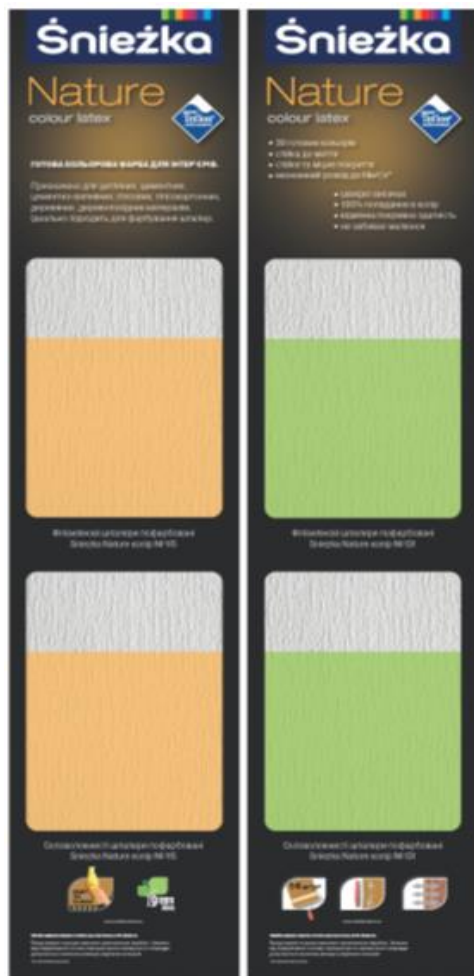

Śnieżka

ŚNIEŻKA NATURE надається для фарбування скловолоконистих, флізелінових та інших шпалер

1. Створює стійке до забруднень покриття завдяки інноваційній технології Teflon®.
2. Накладається тонким шаром не забиваючи фактуру шпалер.
3. Природні, яскраві та стійкі кольори підкреслюють фактуру шпалер.
4. Надається для перефарбування вже пофарбованих або кольорових шпалер.
5. Поверхня пофарбованих шпалер витримує вологе прибирання.
6. Має міцну адгезію до поверхні шпалер.