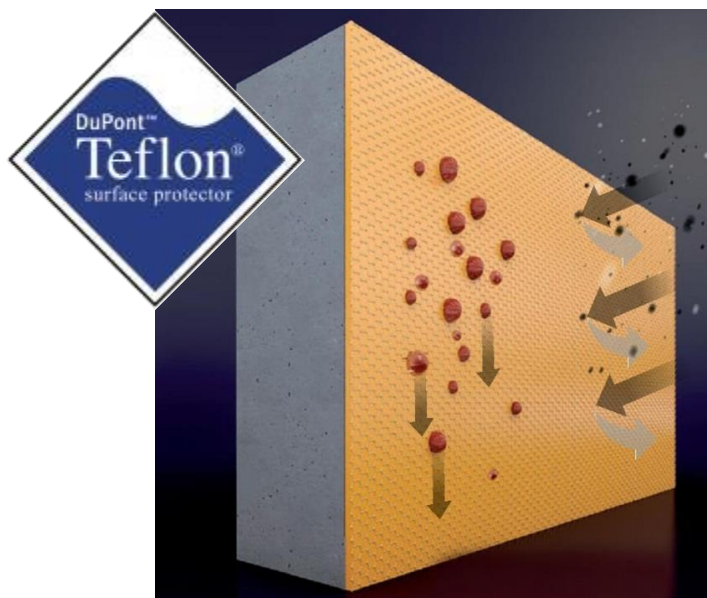

## Śnieżka Nature

Śnieżka Nature – це ГОТОВА КОЛЬОРОВА ЛАТЕКСНА ФАРБА високої якості, яка характеризується відмінною покривною здатністю, високою економністю і стійкістю кольорів. Створює матове покриття, яке дозволяє стінам "дихати", і є стійким до багаторазового миття. Призначена для захисно-декоративного фарбування стін і стель з вапняних, цементно-вапняних, цементних, бетонних, цегляних, кам'яних, гіпсових, гіпсокартонних, дерев'яних і деревопохідних матеріалів всередині приміщень.

Саме цей дует переваг представлений в готовій кольоровій фарбі Śnieżka Nature:

- ❑ **Green Idea - виріб з низьким вмістом ЛОС, максимум 5 г/л**
- ❑ **Дозволяє стінам «дихати»**

- ❑ **Містить інноваційну технологію Teflon®**
- ❑ **З отриманого покриття легко усунути плями та забруднення**
- ❑ **Фарба стійка до миття – 2 клас згідно DIN 13 300**
- ❑ **Обмежене розбризування під час нанесення**
- ❑ **Польська технологія – європейська якість**

## Як діє Teflon® Surface protector у фарбі Śnieżka Nature?

- ✓ слабке притягання бруду – запобігає осіданню забруднень на поверхні стіни
- ✓ легко утримувати стіни у чистоті
- ✓ легке усунення плям і забруднень
- ✓ збільшенна відпірність до забруднень
- ✓ довговічне декоративне покриття